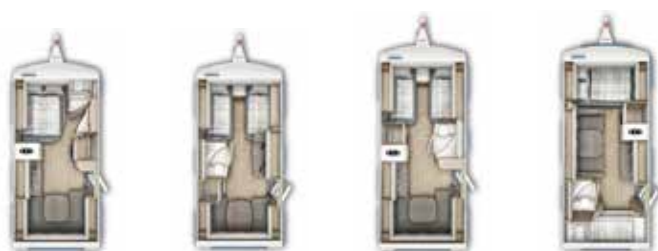

BIANCO SELECTION

	465 SFB	465 TG	515 SG	515 SKM
Prijs in €	24.100	24.200	26.100	25.900
Totale lengte	705	705	753	753
Totale breedte	232	232	232	232
Slaapplaatsen	4	4	4	5
Maximum aslast	1500	1500	1700	1700
Massa rijklaar	1278	1285	1401	1406
Omloopmaat	960	960	1002	1002